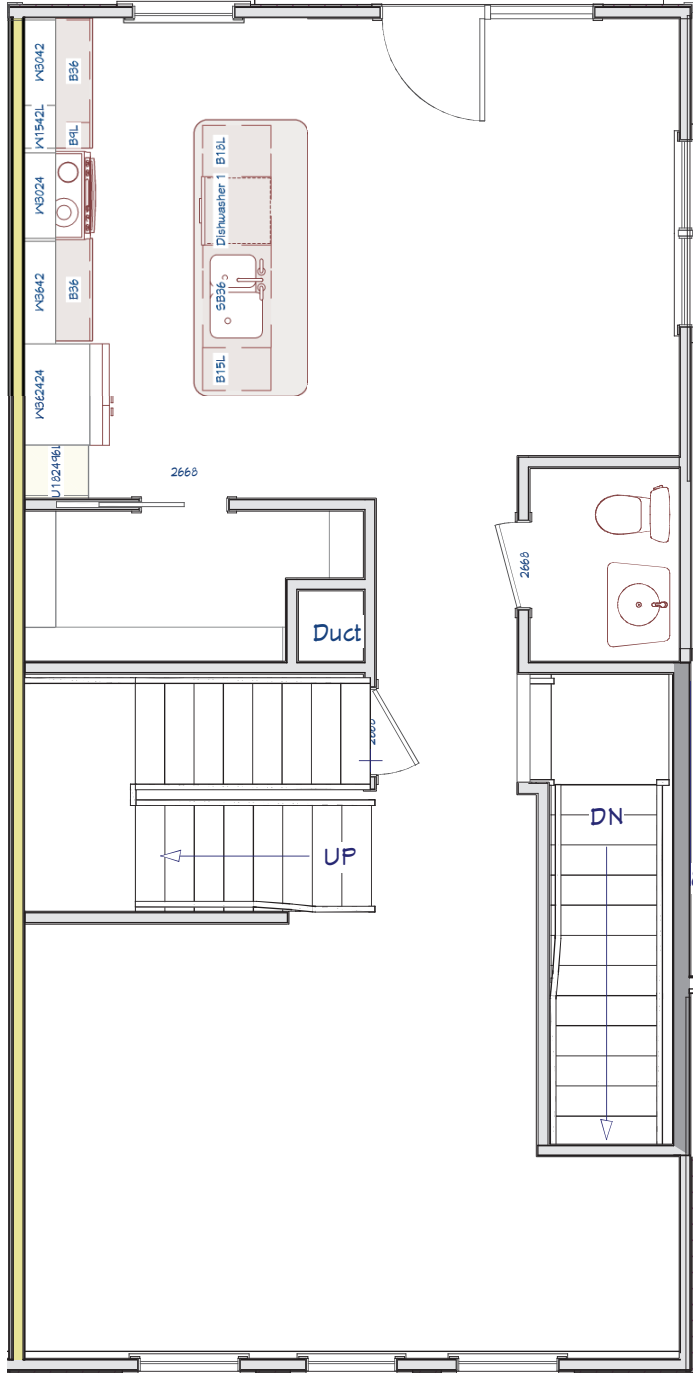

10x12
PATIO

3060

3060

K9042

K1542L

K9024

K9642

K92424

U182496L

B9L

B36

B36

B15L

B18L

Duct

UP

DN

6"

2660

2660